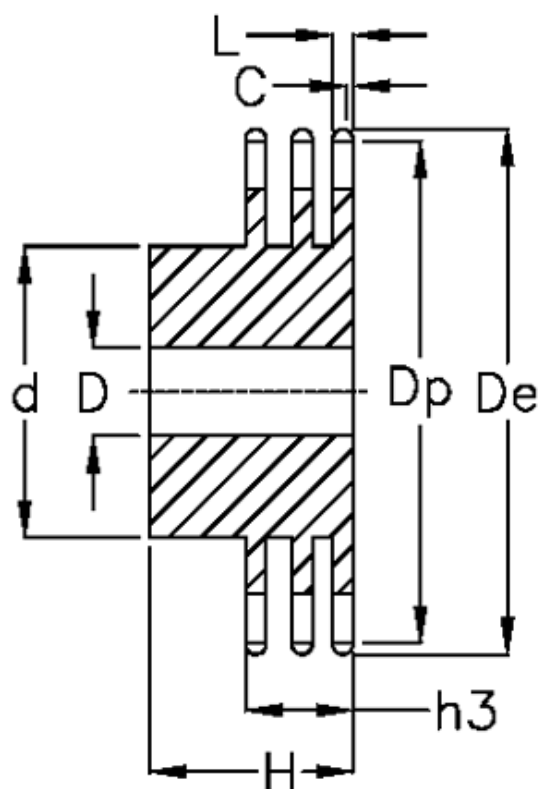

Varenummer: 616013009014
Beskrivelse: Navhjul 20 B-3 Z=14 triplex
forboret

Mål

| | |
|--------------------|-----------------|
| Antal tænder | = 14 |
| C | = 3.5 |
| d | = 110 |
| D | = 20±0,5 |
| De | = 157.8 |
| Dp | = 142.68 |
| For kædebetegnelse | = 20 B-3 |
| For kæde størrelse | = 1 1/4" x 3/4" |

| | |
|----|--------|
| H | = 115 |
| h3 | = 91 |
| L | = 18.2 |